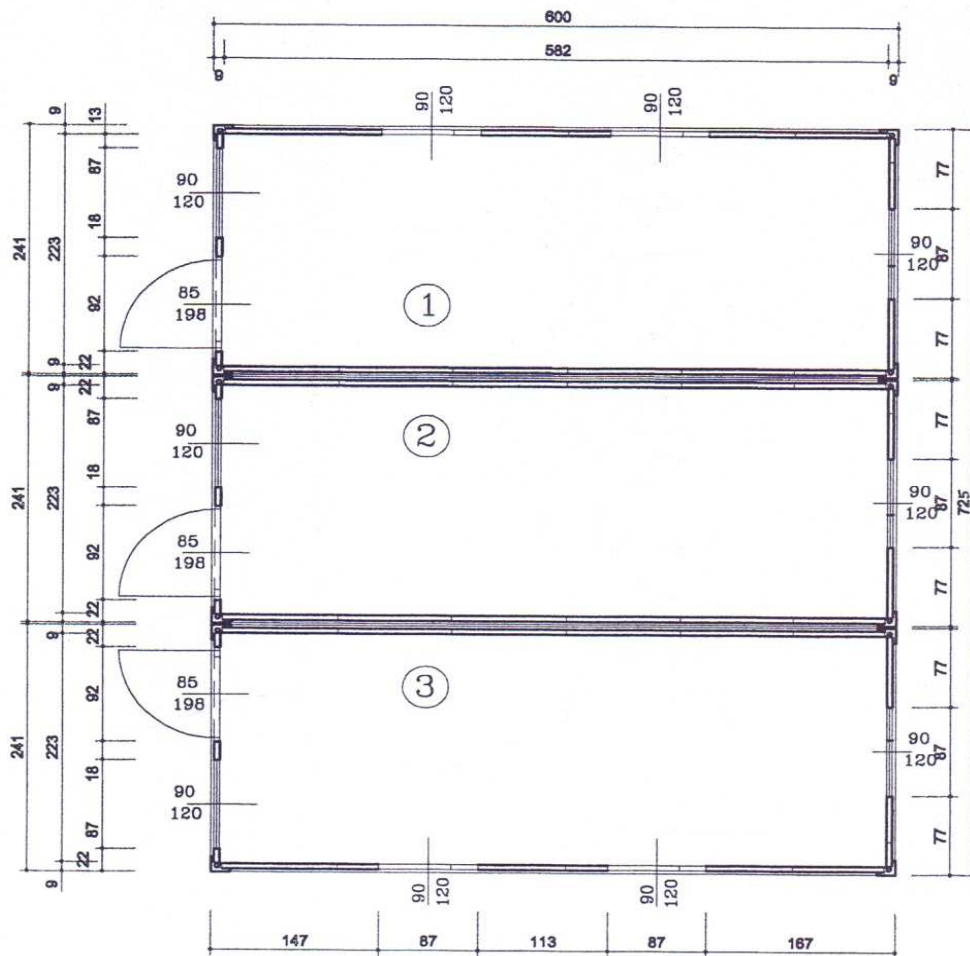

granični prijelaz Hrvatska Kostajnica  
tlocrti objekata visokogradnje / fotodokumentacija

kontejnerski blok RH (granične službe RH)

legenda:

- 1 carina RH
- 2 zajedničke prostorije
- 3 MUP RH

kontejnerski blok R BiH (granične službe R BiH)

legenda:

- 1 DGS
- 2 zajedničke prostorije
- 3 carina R BiH

kontrolne kućice

sanitarni kontejner

fotodokumentacija