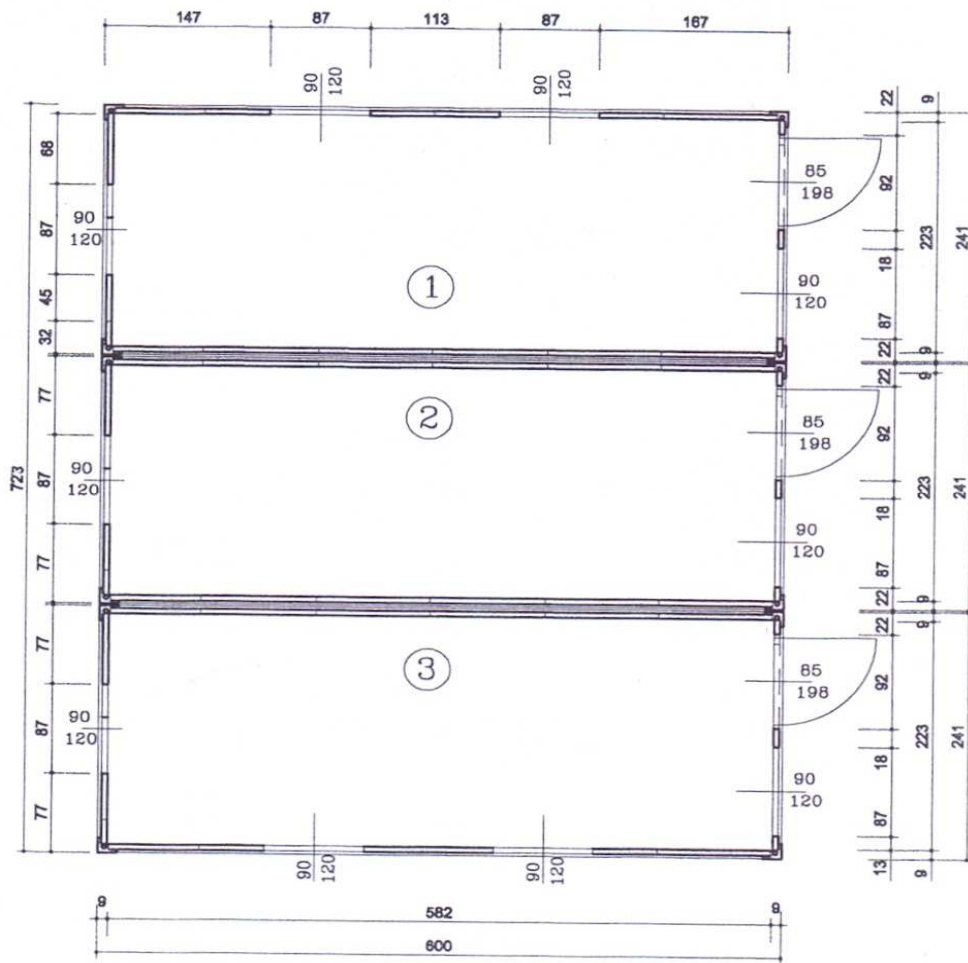

granični prijelaz Hrvatska Kostajnica  
tlocrti objekata visokogradnje / fotodokumentacija

kontejnerski blok RH (granične službe RH)

legenda:

- 1 carina RH
- 2 zajedničke prostorije
- 3 MUP RH

kontejnerski blok R BiH (granične službe R BiH)

legenda:

- 1 DGS
- 2 zajedničke prostorije
- 3 carina R BiH

kontrolne kućice

sanitarni kontejner

fotodokumentacija