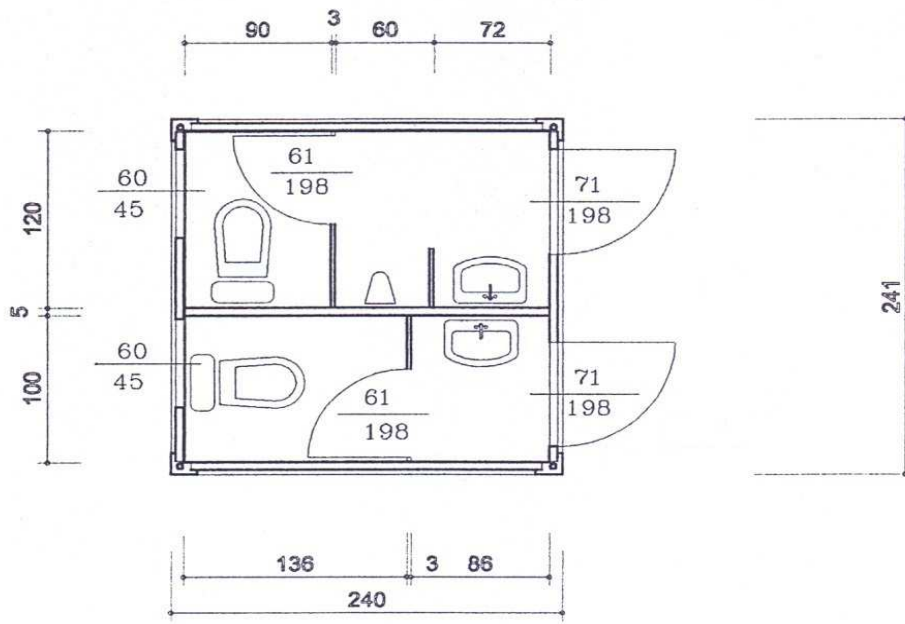

granični prijelaz Hrvatska Kostajnica  
tlocrti objekata visokogradnje / fotodokumentacija

kontejnerski blok RH (granične službe RH)

legenda:

- 1 carina RH
- 2 zajedničke prostorije
- 3 MUP RH

kontejnerski blok R BiH (granične službe R BiH)

legenda:

- 1 DGS
- 2 zajedničke prostorije
- 3 carina R BiH

kontrolne kućice

sanitarni kontejner

fotodokumentacija