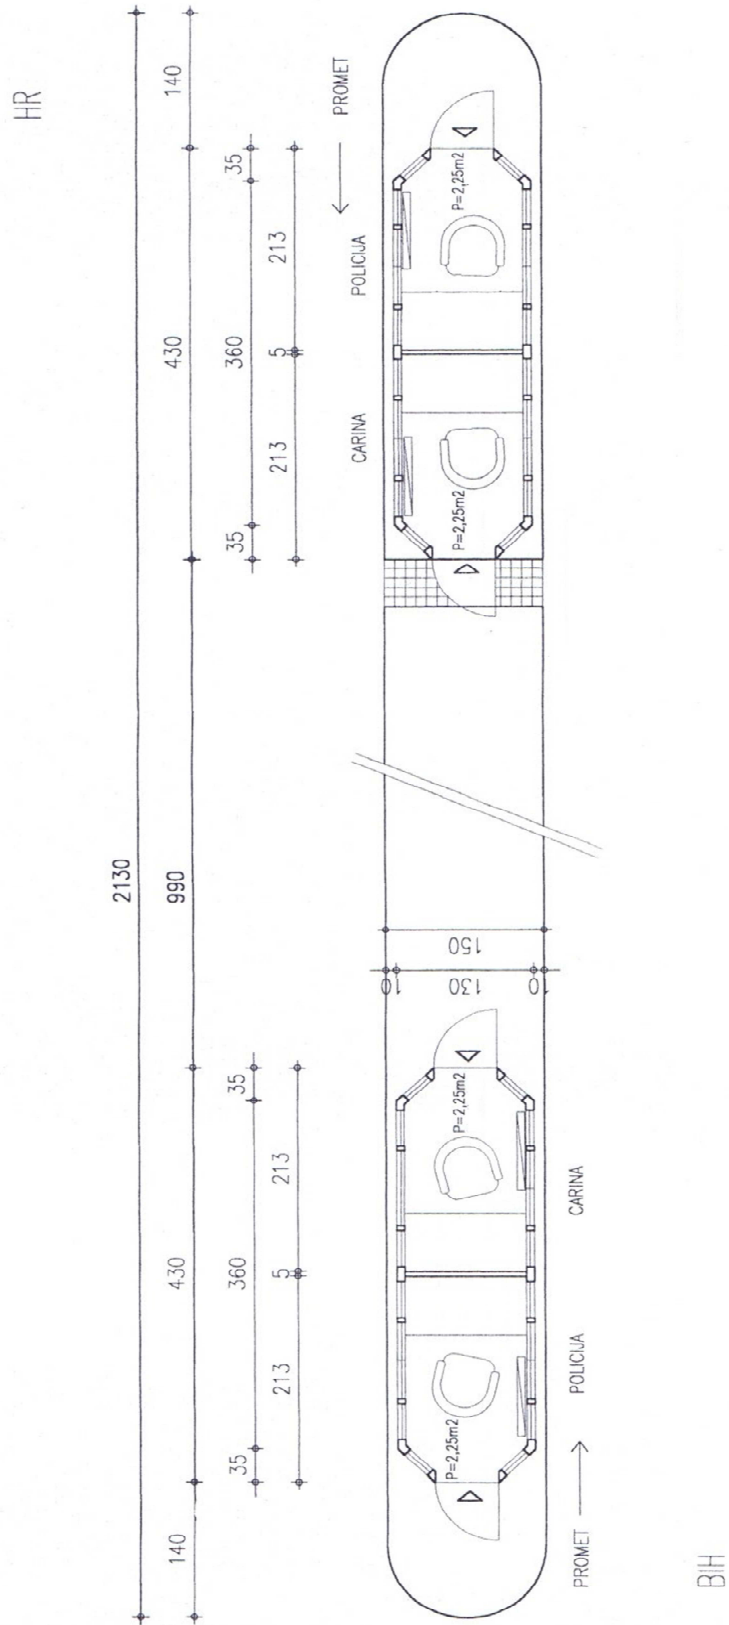

granični prijelaz Hrvatska Kostajnica  
tlocrti objekata visokogradnje / fotodokumentacija

kontejnerski blok RH (granične službe RH)

legenda:

- 1 carina RH
- 2 zajedničke prostorije
- 3 MUP RH

kontejnerski blok R BiH (granične službe R BiH)

legenda:

- 1 DGS
- 2 zajedničke prostorije
- 3 carina R BiH

kontrolne kućice

sanitarni kontejner

fotodokumentacija